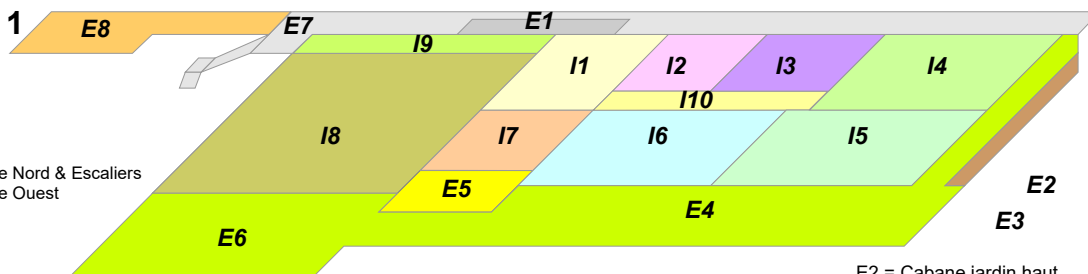

### N3 - Niveau 3

- Galetas

### N1 - Niveau 1

- Les Goupils

E7 = Terrasse Nord & Escaliers  
E8 = Terrasse Ouest

E2 = Cabane jardin haut  
E3 = Cabane jardin bas

### N0 - Niveau 0

- Garages  
- Lessiverie  
- Caves

E1 = Ext. Garage Nord  
E2 = Ext. Garage Sud & Chemin  
E3 = Zone "Sous-Cerisier"

- N3 = Galetas
- N2 = Nath & Claude
- N1 = "Les Goupils"
- N0 = Garages, lessiverie, Caves, etc.