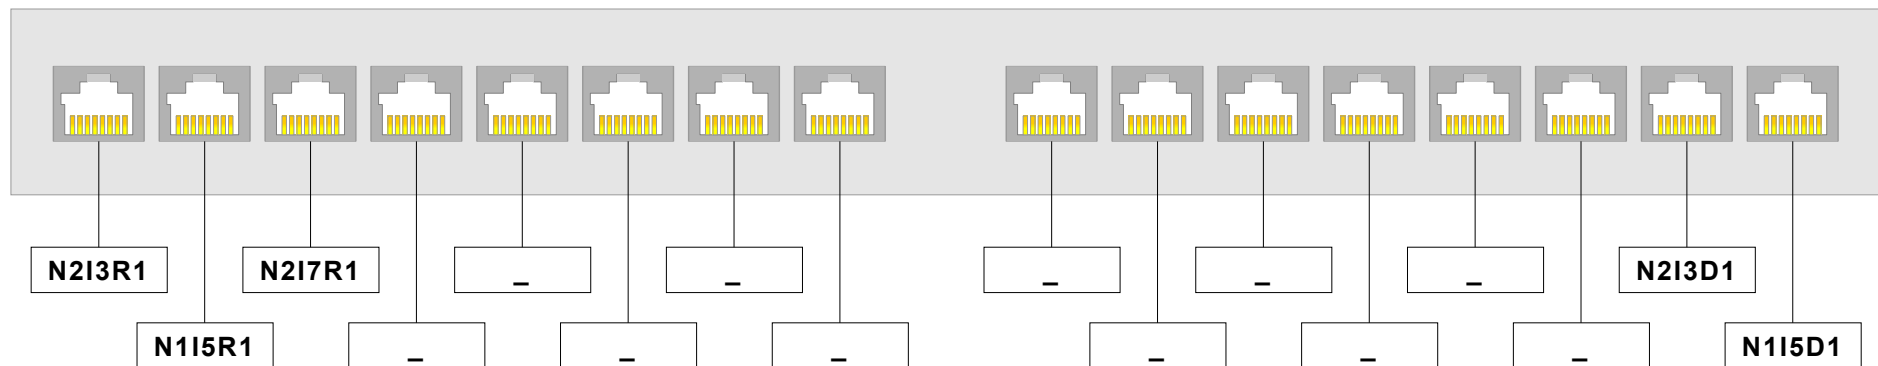

**N2I3** = Identification du local / pièce

1 à x = numéro du local / pièce

- I = Interne
- E = Externe

**N2I3B1L** = Identification de l'objet

- L = Low Power (courant faible)
- D = Datas
- P = Phone - téléphonie
- R = RJ45 (10/100/1G) / Datas
- S = Secteur (220 ou 380Vac)
- T = TV & Radio

1 à x = numéro de l'objet

- B = Box / Boite de dérivation
- C = Commutateur
- D = Détecteur
- I = Interrupteur
- T = Tableau électrique

RJ45 - R

RJ45 - D

Dessiné par	C.Helbling	Immeuble 2742 - Les Seignes 31b Codification de l'infrastructure "câblage"					
Date	15.06.2009						
Vérifié par	CHE						
Modifié d/a/v	24.11.2022 / CHE / V07						
Nathalie & Claude HELBLING Les Seignes 31b CH-2742 Perrefitte		Echelle	N/A	Nom fichier	IDCablageSeign31b.cdr	Page	1 / 3
		Cotes	N/A	<b>ID-Câblage-Seign31b</b>			

**Situation : N013**

Connectivité : Armoire de brassage

Dessiné par	C.Helbling	<b>Immeuble 2742 - Les Seignes 31b</b>	
Date	15.06.2009	Armoire de brassage	
Vérifié par	CHE	<b>Situation N013 (Chauffage)</b>	
Modifié d/a/v	24.11.2022 / CHE / V07	Echelle	N/A
Nathalie & Claude HELBLING Les Seignes 31b CH-2742 Perrefitte		Nom fichier	IDCablageSeigr31b.cdr
Cotes	N/A	<b>ID-Câblage-Seign31b</b>	
		Page	2 / 3

**Situation : N213**

Connectivité Switch DGS-1008D  
"dlink Green"

Dessiné par	C.Helbling	Immeuble 2742 - Les Seignes 31b Connectivité Switch DGS-1008D Situation N213					
Date	15.06.2009						
Vérifié par	CHE						
Modifié d/a/v	24.11.2022 / CHE / V07						
Nathalie & Claude HELBLING Les Seignes 31b CH-2742 Perrefitte		Echelle	N/A	Nom fichier	IDCablageSeign31b.cdr	Page	3 / 3
		Cotes	N/A	ID-Câblage-Seign31b			