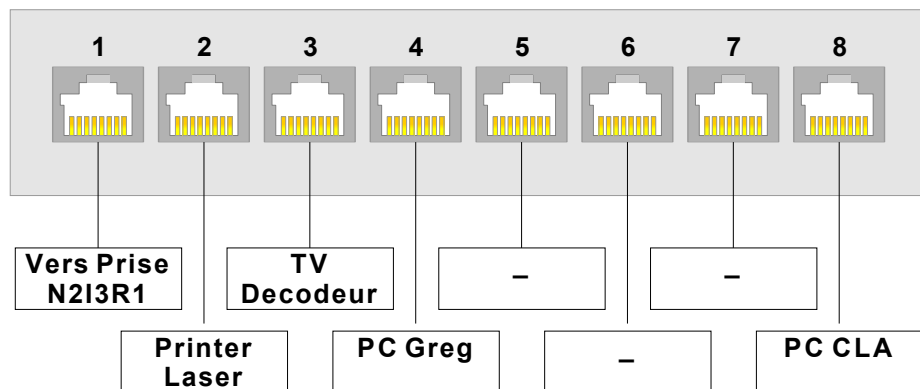

1 à x = numéro de l'objet

- B = Box / Boite de dérivation
- C = Commutateur
- D = Détecteur
- I = Interrupteur
- T = Tableau électrique

RJ45 - R

RJ45 - D

Dessiné par	C.Helbling	Immeuble 2742 - Les Seignes 31b Codification de l'infrastructure "câblage"					
Date	15.06.2009						
Vérifié par	CHE						
Modifié d/a/v	24.11.2022 / CHE / V07						
Nathalie & Claude HELBLING Les Seignes 31b CH-2742 Perrefitte		Echelle	N/A	Nom fichier	IDCablageSeign31b.cdr	Page	1 / 3
		Cotes	N/A	<b>ID-Câblage-Seign31b</b>			

**Situation : N013**

Connectivité : Armoire de brassage

Dessiné par	C.Helbling	<b>Immeuble 2742 - Les Seignes 31b</b>	
Date	15.06.2009	Armoire de brassage	
Vérifié par	CHE	<b>Situation N013 (Chauffage)</b>	
Modifié d/a/v	24.11.2022 / CHE / V07	Echelle	N/A
Nathalie & Claude HELBLING Les Seignes 31b CH-2742 Perrefitte		Nom fichier	IDCablageSeigr31b.cdr
Cotes	N/A	<b>ID-Câblage-Seign31b</b>	
		Page	2 / 3

**Situation : N213**

Connectivité Switch DGS-1008D  
"dlink Green"

Dessiné par	C.Helbling	Immeuble 2742 - Les Seignes 31b Connectivité Switch DGS-1008D Situation N213					
Date	15.06.2009						
Vérifié par	CHE						
Modifié d/a/v	24.11.2022 / CHE / V07						
Nathalie & Claude HELBLING Les Seignes 31b CH-2742 Perrefitte		Echelle	N/A	Nom fichier	IDCablageSeign31b.cdr	Page	3 / 3
		Cotes	N/A	ID-Câblage-Seign31b			