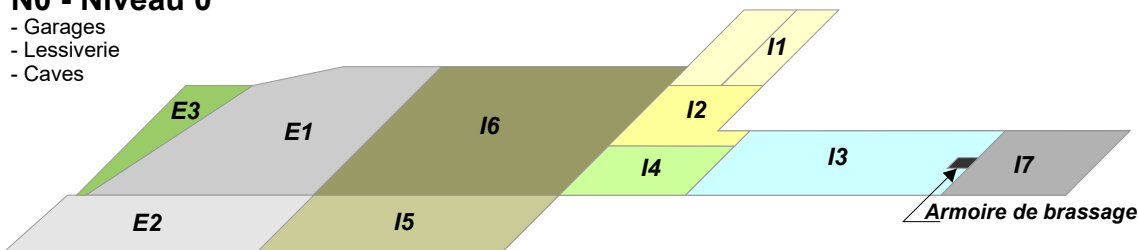

### N1 - Niveau 1

- Les Goupils

E7 = Terrasse Nord & Escaliers  
E8 = Terrasse Ouest

E2 = Cabane jardin haut  
E3 = Cabane jardin bas

### N0 - Niveau 0

- Garages  
- Lessiverie  
- Caves

E1 = Ext. Garage Nord  
E2 = Ext. Garage Sud & Chemin  
E3 = Zone "Sous-Cerisier"

- N3 = Galetas
- N2 = Nath & Claude
- N1 = "Les Goupils"
- N0 = Garages, lessiverie, Caves, etc.